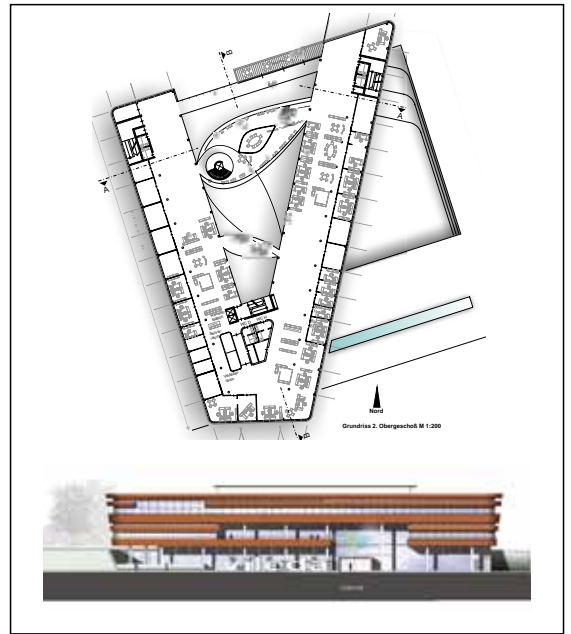

Neubau eines Verwaltungsgebäudes, Weinheim

Green Building Zertifiziert - Verwaltungsgebäude Freudenberg Haushaltsprodukte – Ein neues Zuhause für Vileda

Das Gebäude bietet ca. 200 Mitarbeitern Platz und vereinigt auf einer Fläche von 6.700 m² die bislang an getrennten Standorte Mannheim und Weinheim der Freudenberg Haushaltsprodukte KG – besser bekannt als Markenname Vileda. Städtebaulich wird zum einen die Orthogonalität des Firmengeländes aufgenommen, zum anderen wird durch die bewusste Diagonale zum Werksgelände hin die Besonderheit gegenüber den übrigen Bauten unterstrichen. Das Atrium öffnet sich nach Norden und schafft den Dialog zu den Grünflächen, zudem wird dadurch direkte Sonneneinstrahlung und die Überhitzung im Sommer vermieden. Die Büroflächen sind in den Obergeschossen angesiedelt, im Erdgeschoss mit dem großzügigen Foyer steht in fließendem Kontakt mit der Umgebung. Im südlichen Bereich sind unter Ausnutzung der Topografie Nebenfunktionen untergebracht. Die Bürozonon sind auf dem funktionalen 1.35 m-Raster aufgebaut, wodurch die maximal mögliche Flexibilität bei Ausbau und Möblierung gegeben ist. Die beiden Riegel werden intern über Plattformen verbunden, die neben Meetingbereich auch temporäre Arbeitsplätze beherbergen. Die Fassade wird als Spiel von Leichtigkeit und Schwere aufgefasst: horizontale Bänder aus dem soliden Klinker wechseln sich mit Glasfeldern ab; bewusst wird ein schmales Oberlichtband zur Differenzierung der Fassade und indirekten Belichtung der Innendecken eingeführt.