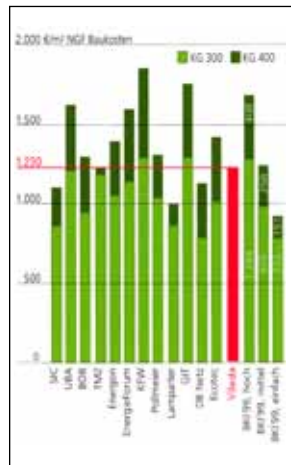

Benchmark - Baukosten